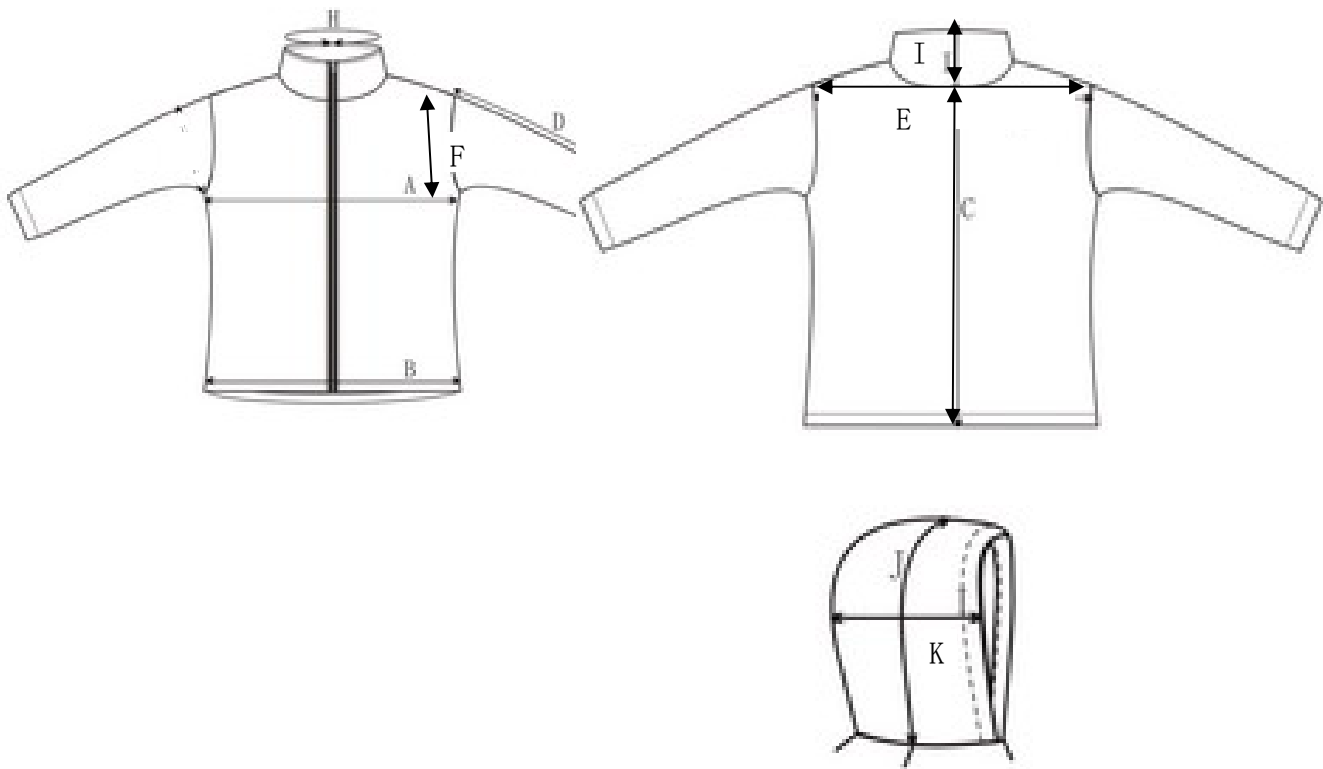

## size chart

			S	M	L	XL	XXL	XXXL	TOL:
A	1/2 chest width		58	61	64	67	70	73	1CM
B	1/2 bottom width		57	60	63	66	69	72	1CM
C	CB length		68	70	72	74	76	78	1CM
D	Sleeve length from armhole		66	67	68	69	70	71	1CM
E	Shoulder width - from armhole to armhole		45,5	47,5	49,5	51,5	53,5	55,5	1CM
F	1/2 armhole straight		25,5	26,5	27,5	28,5	29,5	30,5	0.5CM
G	1/2 sleeve cuff relax		12	12,5	12,5	13	13	13,5	0.2CM
H	Collar length		53	54,5	56	57,5	59	60,5	0.5CM
I	back collar height		10	10	10	10	10	10	0.5CM
	front collar height		9	9	9	9	9	9	0.5CM
J	Hood hight		36	36	36	37	37	37	0.5CM
K	Hood width		26	26	26	27	27	27	0.5CM